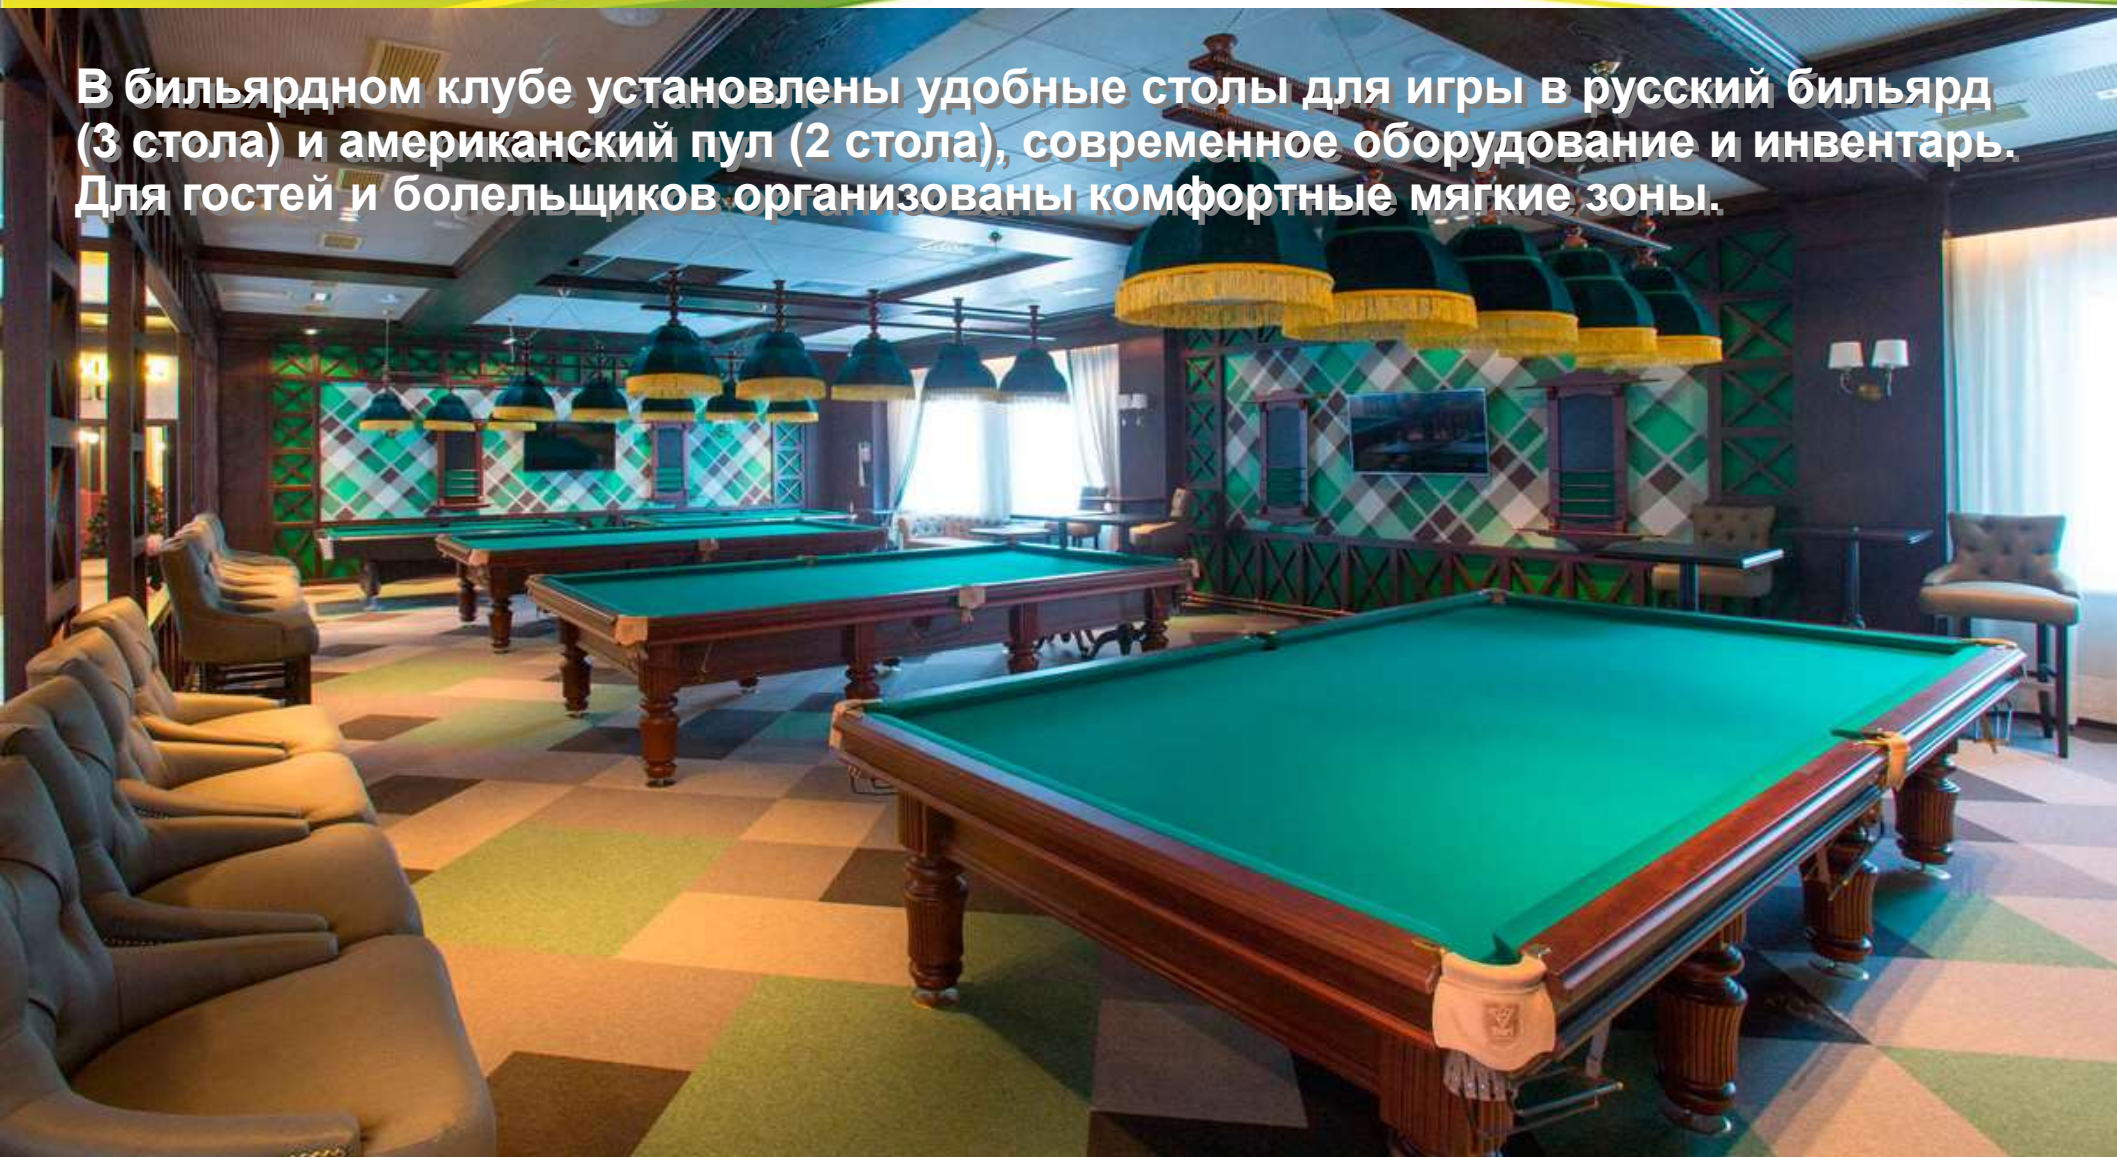

Единственный
боулинг на курорте
Белокуриха!

Бильярдный клуб

В бильярдном клубе установлены удобные столы для игры в русский бильярд (3 стола) и американский пул (2 стола), современное оборудование и инвентарь. Для гостей и болельщиков организованы комфортные мягкие зоны.