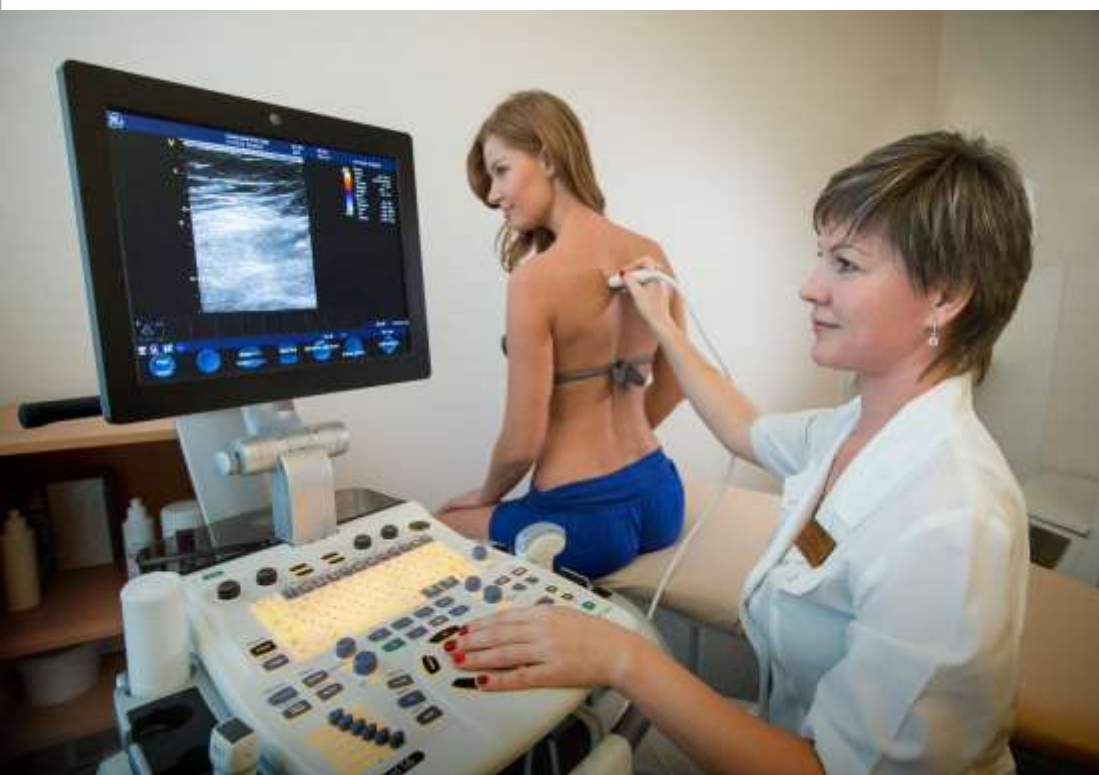

Процедуры, включенные в путевку

В санатории применяется более 350 современных методик для лечения и профилактики заболеваний взрослых и детей. Для каждого гостя санатория врачами здравницы составляется ИНДИВИДУАЛЬНЫЙ КОМПЛЕКС лечебных и оздоровительных процедур, позволяющий добиться максимального эффекта.