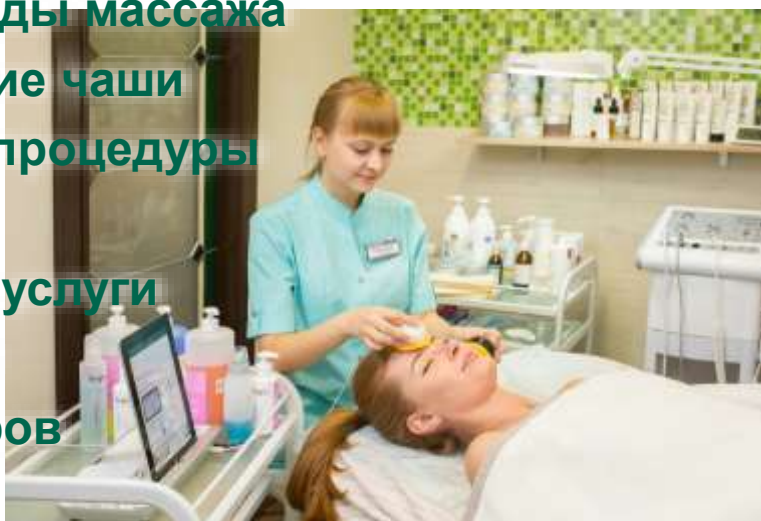

WELLNESS-ЦЕНТР TerraSPA

САНАТОРИЙ
РОССИЯ
КУРОРТ БЕЛОКУРИХА

К УСЛУГАМ ГОСТЕЙ:

- ❖ Бассейн с термальным комплексом
- ❖ Косметология для тела и лица
- ❖ Лазерная косметология
- ❖ Инъекционные методики
- ❖ Специальные виды массажа
- ❖ Поющие тибетские чаши
- ❖ Аюрведические процедуры
- ❖ Ванна красоты
- ❖ Парикмахерские услуги
- ❖ Ногтевой сервис
- ❖ Студия тренажеров
- ❖ Солярий и т.д.

Телефон: 8-800-250-3790

www.wellness-terraspa.ru, info@wellness-terraspa.ru