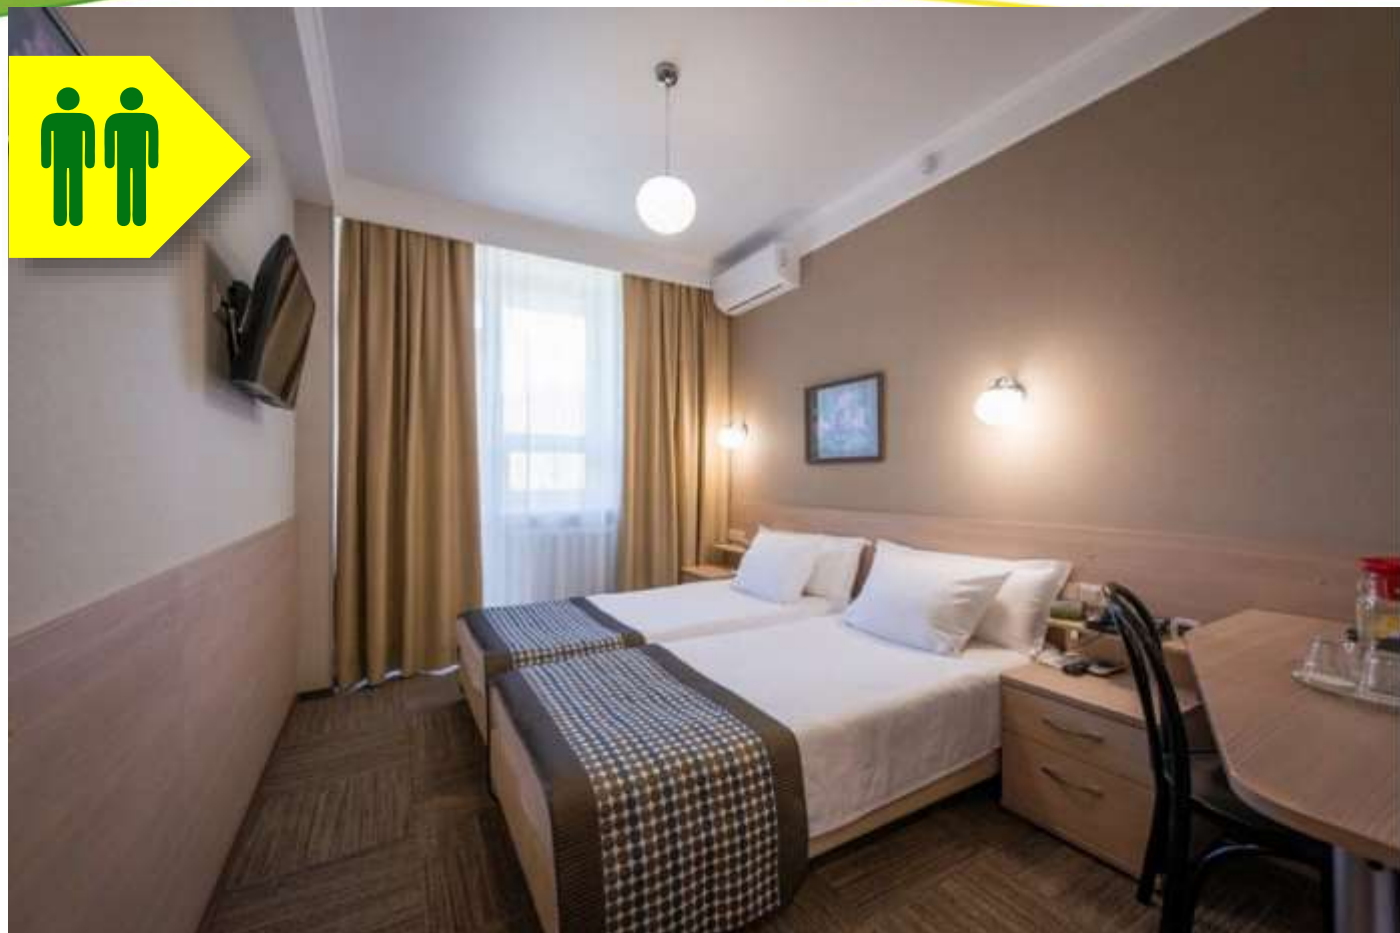

Стандартный номер 3*

(двухместное размещение)

Площадь: 16-17 кв.м.

Оснащение, сервис:

- две кровати (трансформируются)
- ортопедические матрасы и подушки
- стол с креслом
- кондиционер
- телевизор
- мини-бар
- чайник
- фен
- телефон

Состоит из небольшой прихожей, комнаты, санузла с душем и балкона с кофейным столиком и стульями. Производится ежедневная уборка и смена полотенец.