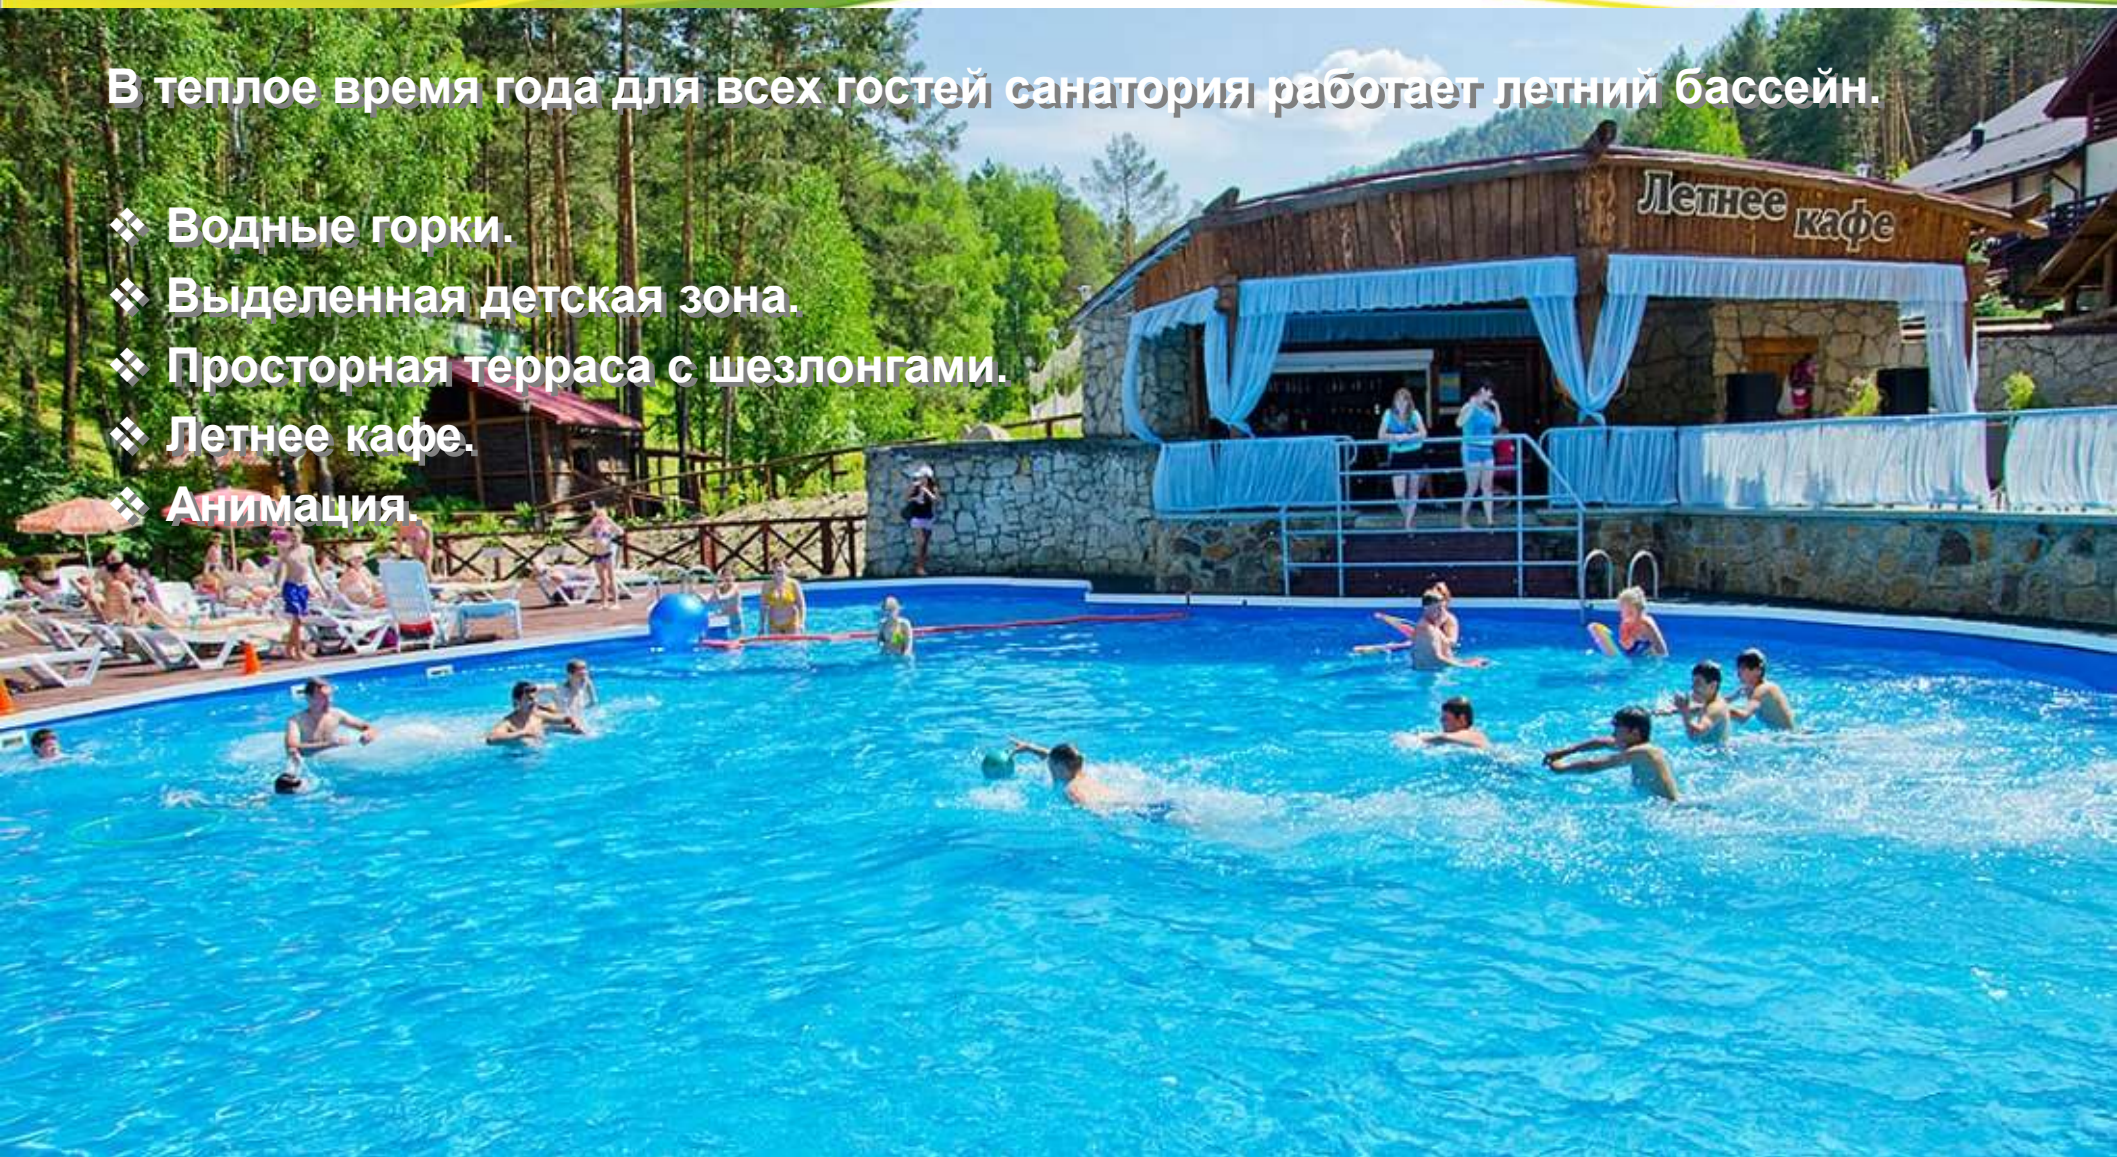

www.sanrussia.ru

Плавательный бассейн с термальным комплексом

САНАТОРИЙ
РОССИЯ
КУРОРТ БЕЛОКУРИХА

Плавательный бассейн санатория «Россия» приглашает гостей окунуться в мир спокойствия и релакса. Здесь вас ждут взрослый и детский бассейны, выделенные дорожки для плавания, удобные шезлонги и гидромассажные зоны и фитобар.

Время работы: с 8:00 до 22:00.

www.sanrussia.ru

Термальный комплекс

Сауны и бани термального комплекса подарят заряд бодрости и массу приятных эмоций.

- Хаммам
- Финская сауна
- Римская баня
- Греческая баня

Время работы: с 8:00 до 22:00.

Летний бассейн

В теплое время года для всех гостей санатория работает летний бассейн.

- ❖ Водные горки.
- ❖ Выделенная детская зона.
- ❖ Просторная терраса с шезлонгами.
- ❖ Летнее кафе.
- ❖ Анимация.